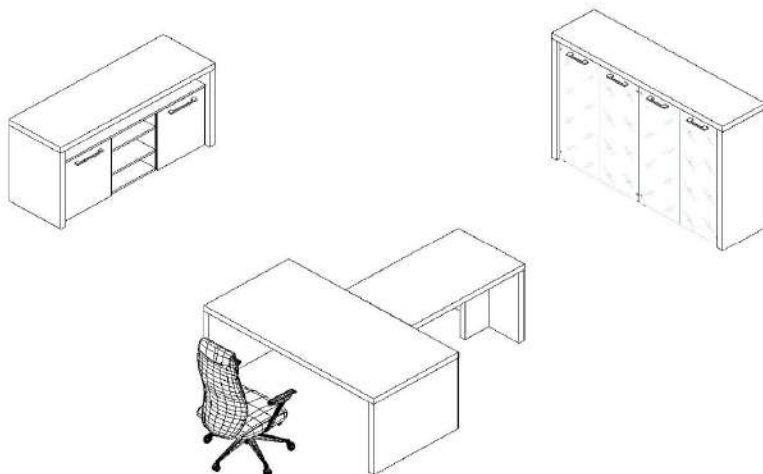

Комбинации элементов

Кабинет руководителя ZENN

Комбинация №1

155,645.00

Наименование/Артикул

Цена

ZST 189 - 1 шт.	32,885.00
ZB 127 - 1 шт.	16,830.00
ZTF-3D - 1 шт.	44,835.00
TMC 85 - 2 шт	17,270.00
AMGT 42-1 - 4 шт	12,960.00
AMGT 42-F - 4 шт	8,100.00
ZSM 1145-2 - 1 шт	12,455.00
ZP 180 - 1 шт	10,310.00