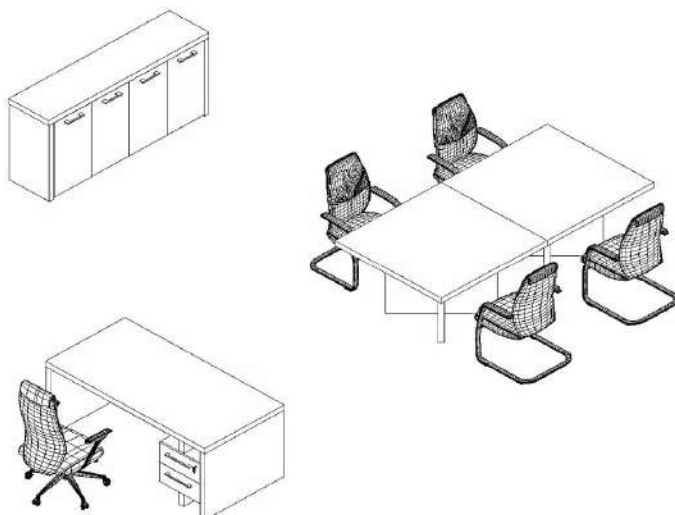

Кабинет руководителя ZENN

Комбинация №3

141,820.00

Наименование/Артикул

Цена

ZSTD 169H (R) - 1 шт.	42,780.00
TLC 85 - 2 шт.	12,400.00
ALD 42-2 - 2 шт	11,840.00
ZSL 745-2 - 1 шт	8,550.00
ZP 180 - 1 шт	10,310.00
ZCT 1212 - 2 шт.	55,940.00