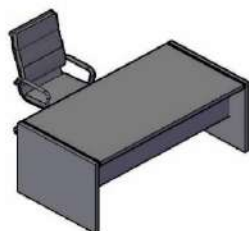

Комбинации элементов

Кабинет руководителя Morris Trend

Комбинация №1

Цена: 81,660.00

Наименование/Артикул	Цена
Стол руководителя MST 169	30,880.00
Тумба мобильная MMC-3D.A	15,010.00
Стеллаж MMC 85	9,795.00
Стеллаж MMC 85	9,795.00
Двери средние MMD 42-2	8,090.00
Двери средние MMD 42-2	8,090.00

Кабинет руководителя Morris Trend

Комбинация №2

Цена: 138,525.00

Наименование/Артикул	Цена
Стол руководителя MST 209	35,660.00
Тумба приставная MCRT 1055 (L)	28,245.00
Брифинг-приставка MB 127	14,035.00
Каркас гардероба MCW 85-1	13,265.00
Двери высокие MHD 42-2	11,860.00
Стеллаж MHC 42	9,720.00
Стеллаж MHC 85	13,880.00
Двери высокие MHD 42-2	11,860.00

Кабинет руководителя Morris Trend

Комбинация №3

Цена: 110,700.00

Наименование/Артикул	Цена
Стол руководителя MST 189	33,970.00
Стол для заседаний MCT 2412	44,745.00
Тумба с фригобаром MTF 140	31,985.00