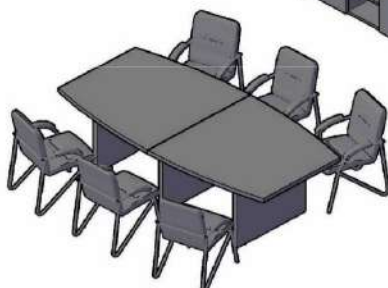

Кабинет руководителя Morris Trend

Комбинация №3

Цена: 110,700.00

Наименование/Артикул	Цена
Стол руководителя MST 189	33,970.00
Стол для заседаний MCT 2412	44,745.00
Тумба с фригобаром MTF 140	31,985.00