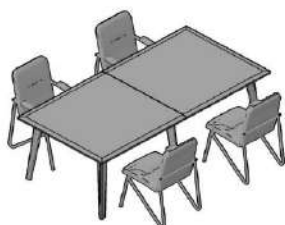

Кабинет руководителя JAY

Комбинация №1

Цена: 143,650.00

Наименование/Артикул

Цена

Стол руководителя JCT 2013 (R)	52,740.00
Брифинг-приставка JB 1497	32,010.00
Шкаф со слайд-дверью JHC 1840	58,900.00

Кабинет руководителя JAY

Комбинация №2

Цена: 197,745.00

Наименование/Артикул

Цена

Стол руководителя JST 1890	42,780.00
Брифинг-приставка JB 1297	30,160.00
Тумба мобильная JMC 3D.1A	11,070.00
Греденция JLGR 1745	44,315.00
Гардероб JCW 85.1	22,360.00
Шкаф высокий JHC 85.1	23,450.00
Шкаф высокий JHC 85.4	23,610.00

Кабинет руководителя JAY

Комбинация №3

Цена: 212,735.00

Наименование/Артикул

Цена

Стол руководителя JCT 1813 (L)	50,220.00
Греденция JMGR 1745	47,650.00
Греденция JMGR 1745	47,650.00
Конференц-стол JCT 2211	67,215.00