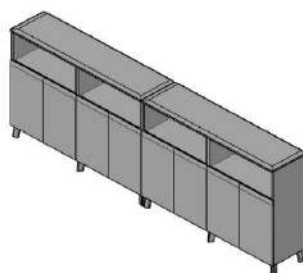

Кабинет руководителя JAY

Комбинация №1

Цена: 143,650.00

Наименование/Артикул

Цена

Стол руководителя JCT 2013 (R)	52,740.00
Брифинг-приставка JB 1497	32,010.00
Шкаф со слайд-дверью JHC 1840	58,900.00

Кабинет руководителя JAY

Комбинация №2

Цена: 197,745.00

Наименование/Артикул

Цена

Стол руководителя JST 1890	42,780.00
Брифинг-приставка JB 1297	30,160.00
Тумба мобильная JMC 3D.1A	11,070.00
Греденция JLGR 1745	44,315.00
Гардероб JCW 85.1	22,360.00
Шкаф высокий JHC 85.1	23,450.00
Шкаф высокий JHC 85.4	23,610.00

Кабинет руководителя JAY

Комбинация №3

Цена: 212,735.00

Наименование/Артикул

Цена

Стол руководителя JCT 1813 (L)	50,220.00
Греденция JMGR 1745	47,650.00
Греденция JMGR 1745	47,650.00
Конференц-стол JCT 2211	67,215.00