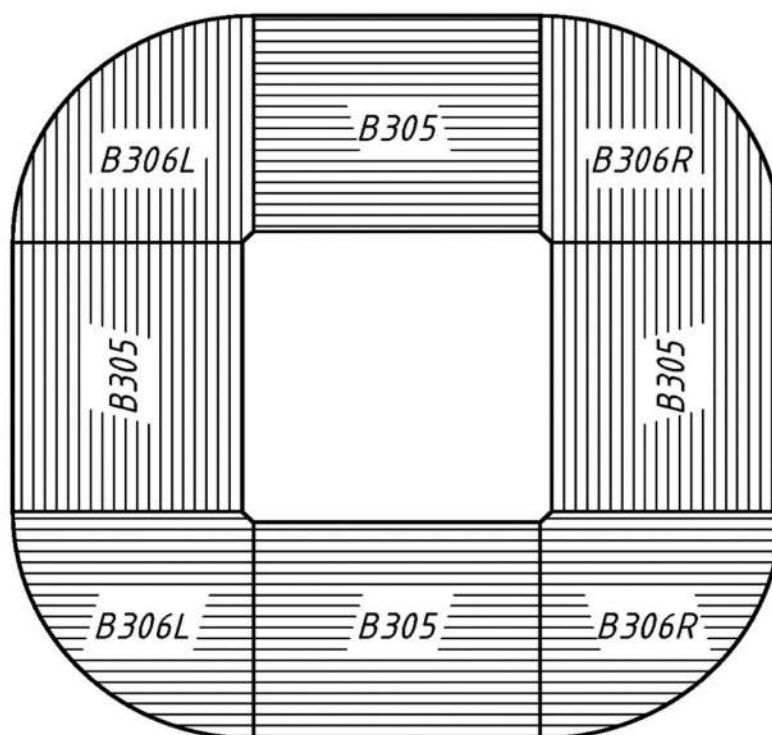

Направление текстуры на элементах В 306 при комплектации конференц-столов

- *Направление текстуры*

Комплектация шкафных групп из нескольких шкафов

1. На вкладке "Комплектация шкафов" из колонки D "Стеллаж" выбираете нужные Вам стеллажи без верхних и нижних панелей, которые будут состоять в одной композиции.
2. На вкладке "Панели" подбираете панели необходимой длины.
3. На вкладке "Панели" подбираете необходимое количество опор для шкафов из расчета:
  - для панелей В 830 и В 840 - один набор UZ40-100-4
  - для панелей В 850 и В 860 - один набор UZ40-100-6
  - для панелей В 870 - два набора UZ40-100-4