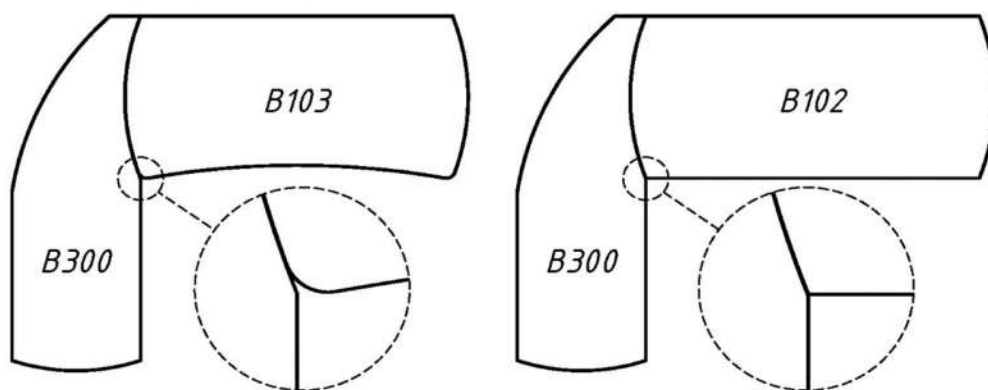

Соединение брифинг-приставки В 300 со столами В 103 и В 102