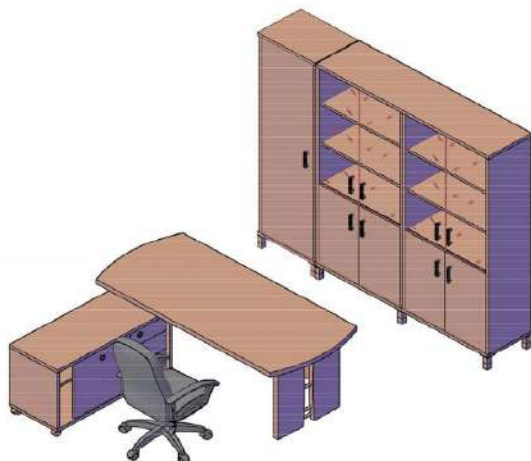

Кабинет руководителя BORN

Комбинация №2

Цена: 144,960.00

Наименование/Артикул	Цена
Стол руководителя В 101 - 1 шт.	27,600.00
Тумба мобильная В 202.1 - 1 шт.	26,800.00
Гардероб В 703.1 - 1 шт.	20,820.00
Стеллаж В 430 - 2 шт.	28,540.00
Двери малые В 510(L/R) - 4 шт.	8,880.00
Дверь стеклянная В 521 - 4 шт.	13,480.00
Комплект фурнитуры KF - 4 шт.	5,200.00
Опоры мебельные UZ 40-100-6 - 1 шт	5,480.00
Панель В 860 - 2 шт.	8,160.00